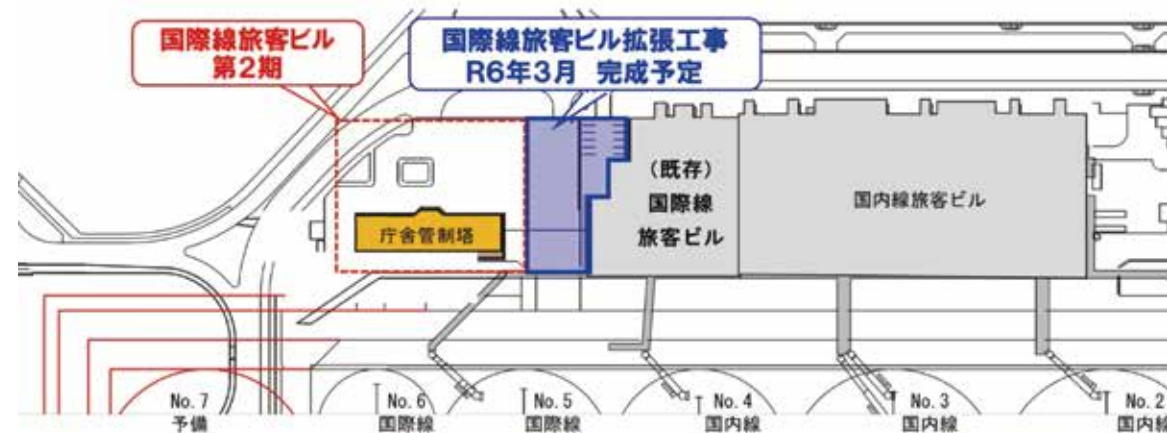

観光・ビジネスで「松山空港」から海外へ!!

韓国(ソウル・釜山)・台湾へ直行便 運航中!!

相互交流で平和と地域活力の創造を深めましょう。

松山空港ビルがより大きく！ より快適に！

国際線旅客ビルが増築され、チェックインカウンターや出国待合室などが大きく広がりました。
キレイで快適な松山空港をぜひご利用ください。

写真はイメージです

3/20~4/30
週4便に増便!
(水・木・土・日)

ソウル線